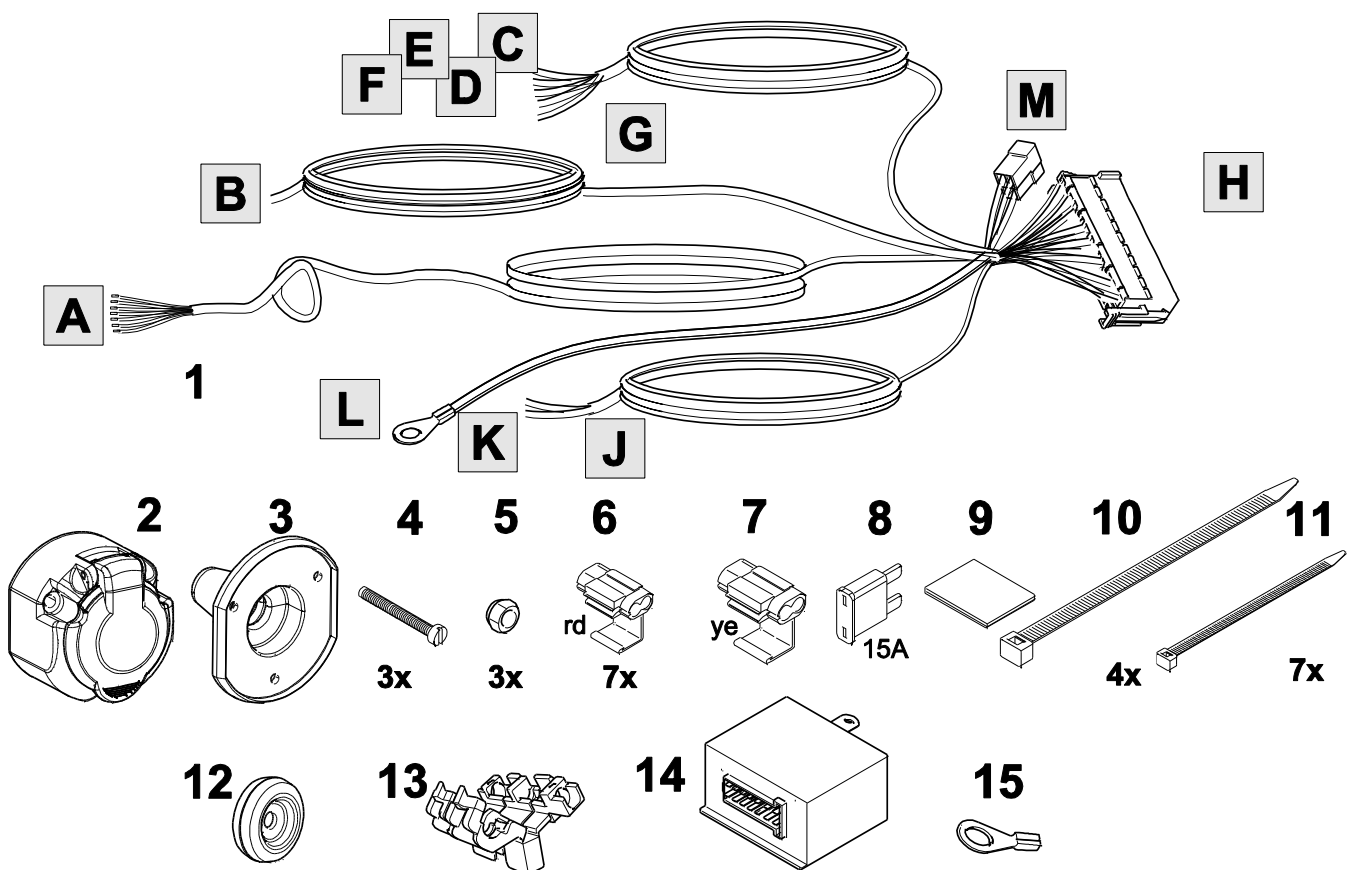

UNIVERSAL

745118

1

2

3

4

5

1	ye - 0,75mm ²		7	bk	
2	bu		8	bu/rd	
3	wh		9	rd/bu	
4	gn		10	ye - 2,5mm ²	
5	bn		11	bn/gn	
6	rd		13	bn	

13

Eye icon → 5

14

Eye icon → 4

15

		ERICH JAEGER Artikelnummer: ERICH JAEGER part number:	721075
			

16

			ERICH JAEGER Artikelnummer: ERICH JAEGER part number:	721077
				