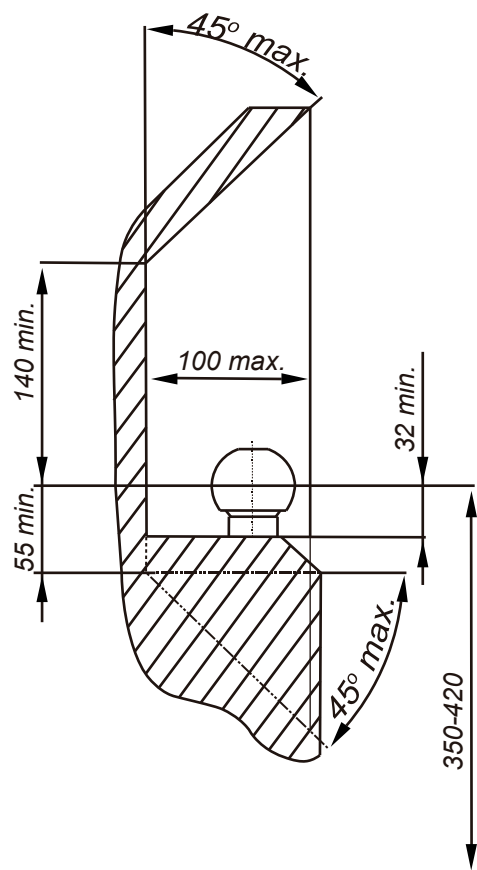

PRZEKRÓJ A-A

PL Należy zagwarantować przestrzeń swobodną według załącznika VII, rysunek 25a/b Regulaminu EKG ONZ 55.01 przy dopuszczalnym ciężarze całkowitym pojazdu.

F L'espace libre doit être garanti conformément à l'annexe VII, illustration de la réglementation 55.01 CE pour un poids total en charge autorisé du véhicule.

GB The clearance specified in appendix VII, diagram 25a/b of Regulation No. 55.01 UN EU must be guaranteed at laden weight of the vehicle.

D Der Freiraum nach Anhang VII, Abbildung 25a/b der Vorschriften 55.01 EG ist zu gew 25a/b abzugeben bei zulässigem Gesamtgewicht des Fahrzeuges.

Moment skrecający dla śrub i nakrętek (8.8) Torque settings for nuts and bolts (8.8)

M8	25Nm
M10	55Nm
M12	85Nm
M14	135Nm
M16	195Nm