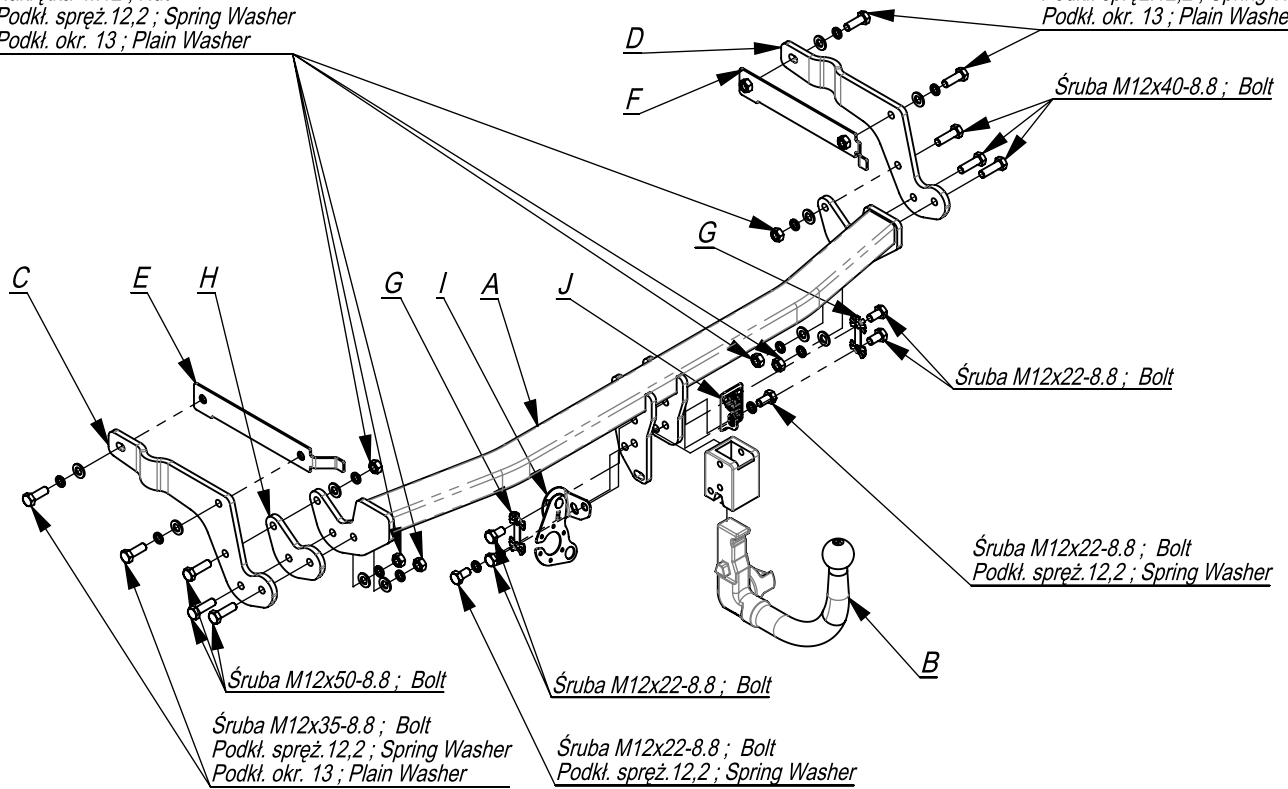

**GB** The clearance specified in appendix VII, diagram 25a/b of Regulation No. 55.01 UN EU must be guaranteed at laden weight of the vehicle.

**D** Der Freiraum nach Anhang VII, Abbildung 25a/b der Vorschriften 55.01 EG ist zu gew 25a/b abzugeben bei zulässigem Gesamtgewicht des Fahrzeuges.

### Moment skrecający dla śrub i nakrętek (8.8) Torque settings for nuts and bolts (8.8)

<b>M8</b>	25Nm
M10	55Nm
M12	<b>85Nm</b>
M14	135Nm
M16	195Nm

Nakrętka M12; Nut  
 Podkł. spręż. 12,2; Spring Washer  
 Podkł. okr. 13; Plain Washer

Śruba M12x35-8.8; Bolt  
 Podkł. spręż. 12,2; Spring Washer  
 Podkł. okr. 13; Plain Washer

	A	x1		M12x50	3
				M12x40	3
				M12x35	4
				M12x22	6
	B	x1		M12	6
	C	x1		13	10
	D	x1		12,2	12
	E	x1			
	F	x1			
	G	x2			
	H	x1			
	I	x1			
	J	x1			

Śruba M12x35-8.8 ; Bolt  
Podkł. spręż. 12,2 ; Spring Washer  
Podkł. okr. 13 ; Plain Washer

Nakrętka M12 ; Nut  
Podkł. spręż. 12,2 ; Spring Washer  
Podkł. okr. 13 ; Plain Washer

Śruba M12x40-8.8 ; Bolt