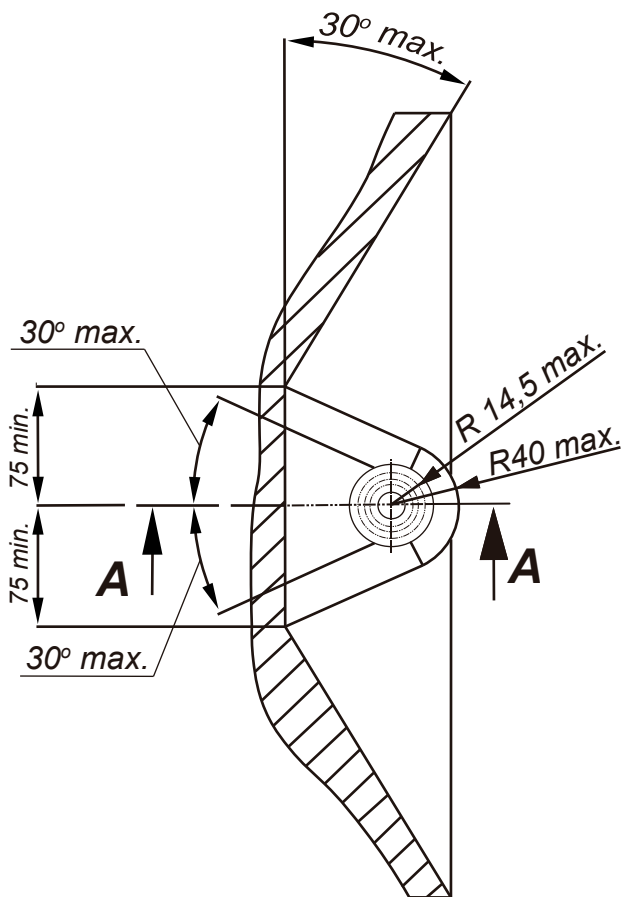

PRZEKRÓJ A-A

PL Należy zagwarantować przestrzeń swobodną według załącznika VII, rysunek 25a/b Regulaminu EKG ONZ 55.01 przy dopuszczalnym ciężarze całkowitym pojazdu.

F L'espace libre doit être garanti conformément à l'annexe VII, illustration de la réglementation 55.01 CE pour un poids total en charge autorisé du véhicule.

GB The clearance specified in appendix VII, diagram 25a/b of Regulation No. 55.01 UN EU must be guaranteed at laden weight of the vehicle.

D Der Freiraum nach Anhang VII, Abbildung 25a/b der Vorschriften 55.01 EG ist zu gew 25a/b abzugeben bei zulässigem Gesamtgewicht des Fahrzeuges.

Moment skrecający dla śrub i nakrętek (8.8) Torque settings for nuts and bolts (8.8)

M8	25Nm
M10	55Nm
M12	85Nm
M14	135Nm
M16	195Nm